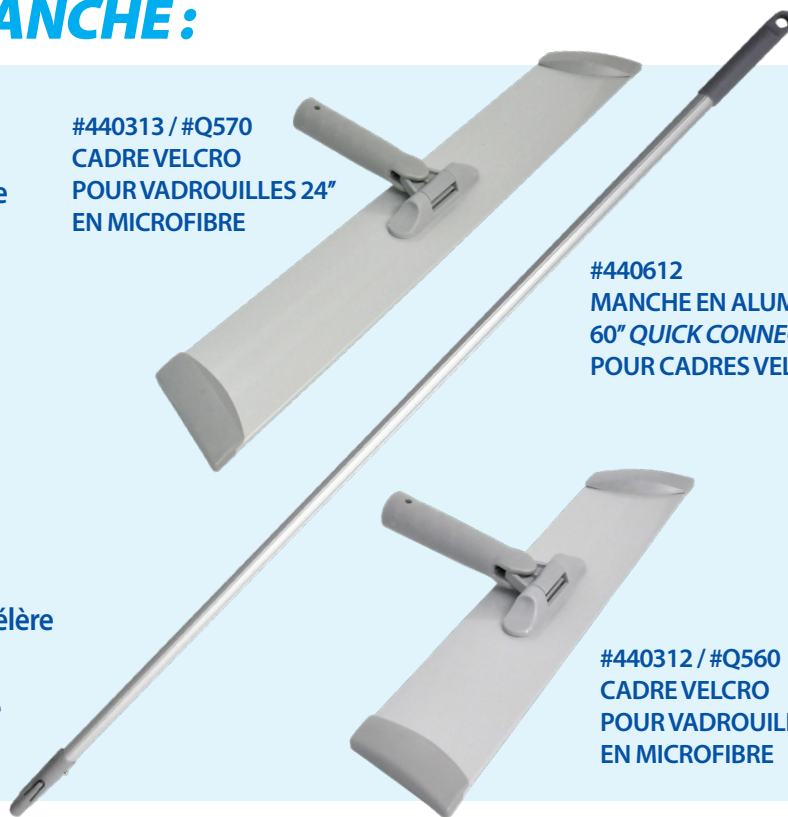

FICHE TECHNIQUE

VADROUILLES EN MICROFIBRE CADRES VELCRO ET MANCHE :

Les cadres **Quick Connect** présentent un profil plat qui se glisse facilement sous les meubles et l'équipement. La forme trapézoïdale améliore le nettoyage dans les coins et autres zones difficiles d'accès en atteignant facilement les espaces les plus hauts.

- Construction en aluminium léger pour une productivité améliorée
- Dispose d'un joint pivotant en nylon pour des manœuvres flexibles
- Les embouts en plastique arrondis aident à protéger les murs et les meubles
- Le mécanisme de connexion en une étape accélère l'assemblage et le changement de vadrouille
- Le profilé de cadre plat est hygiénique et facile à nettoyer

#440313 / #Q570
CADRE VELCRO
POUR VADROUILLES 24"
EN MICROFIBRE

#440612
MANCHE EN ALUMINIUM
60" QUICK CONNECT
POUR CADRES VELCRO

#440312 / #Q560
CADRE VELCRO
POUR VADROUILLES 18"
EN MICROFIBRE

VADROUILLES HUMIDES EN MICROFIBRE - BLEU